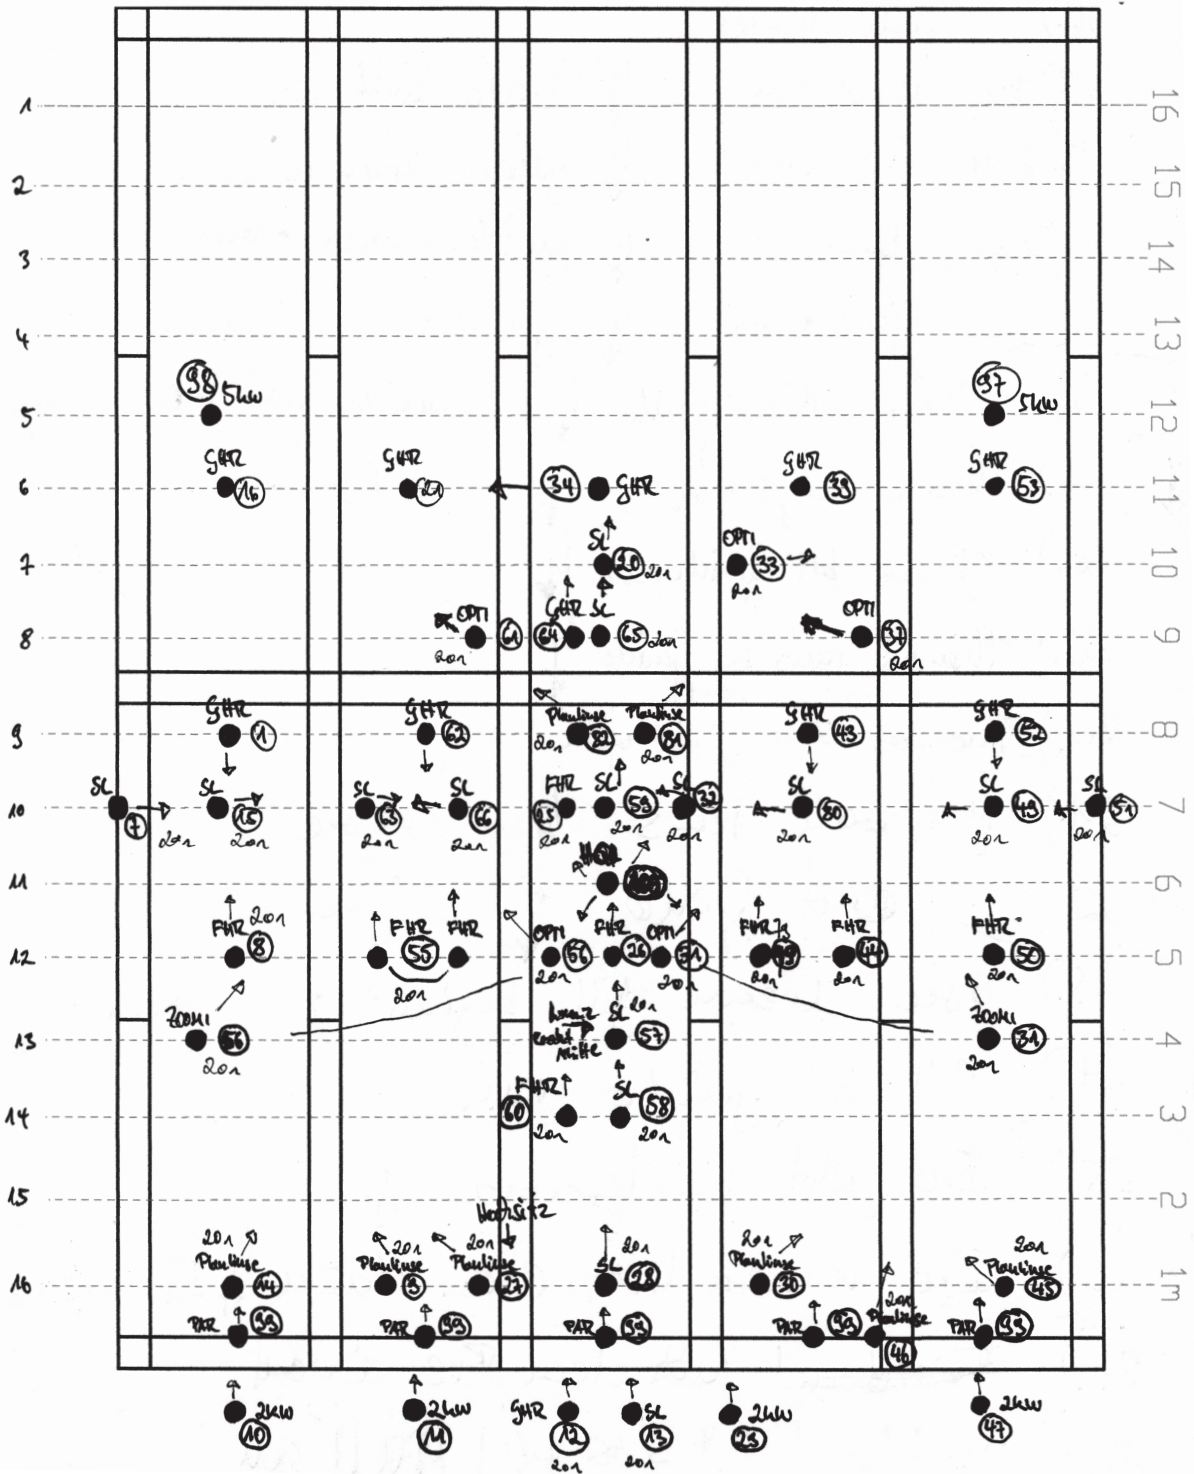

**BÜHNE** → **WIR BRAUCHEN**

- > Eine Bühne von min. 8 x 8 Meter | Ideal: 12 x 12 Meter
- > Podest: Kreuz: Höhe ca. 20 cm (BÜTEX)
- > Tanzboden, schwarz auf dem Kreuz.  
Maße einer Achse: Breite: 2 Meter, Länge: 10 Meter (variabel)

# 01.2 MONOKULTUR VIDEO

- VIDEO** → **WIR BRAUCHEN**
- > 1 TV
  - > 4 Beamer
  - > Beamer-Stative
  - > 4 VGA Kabel
  - > 4 BNC Kabel

## LICHT → WIR BRAUCHEN

- > 4 × 2KW mit 201\*
- > 2 × 5KW mit 200\*
- > 8 × Planlinsen 1KW mit 201\*
- > 11 × GHR mit 200\*
- > 5 × PAR CP62 (+ 1 PAR Plastikberg)
- > 15 × SL 15° / 36°
- > 9 FHR

- > 2 × ZOOMI
- > 5 × OPTI
- > 1 × HQI
- \*
- Farbfolien:
- Gegenlicht: 200 (blau)
- Licht vom Publikum: 201 (weiß, kalt)