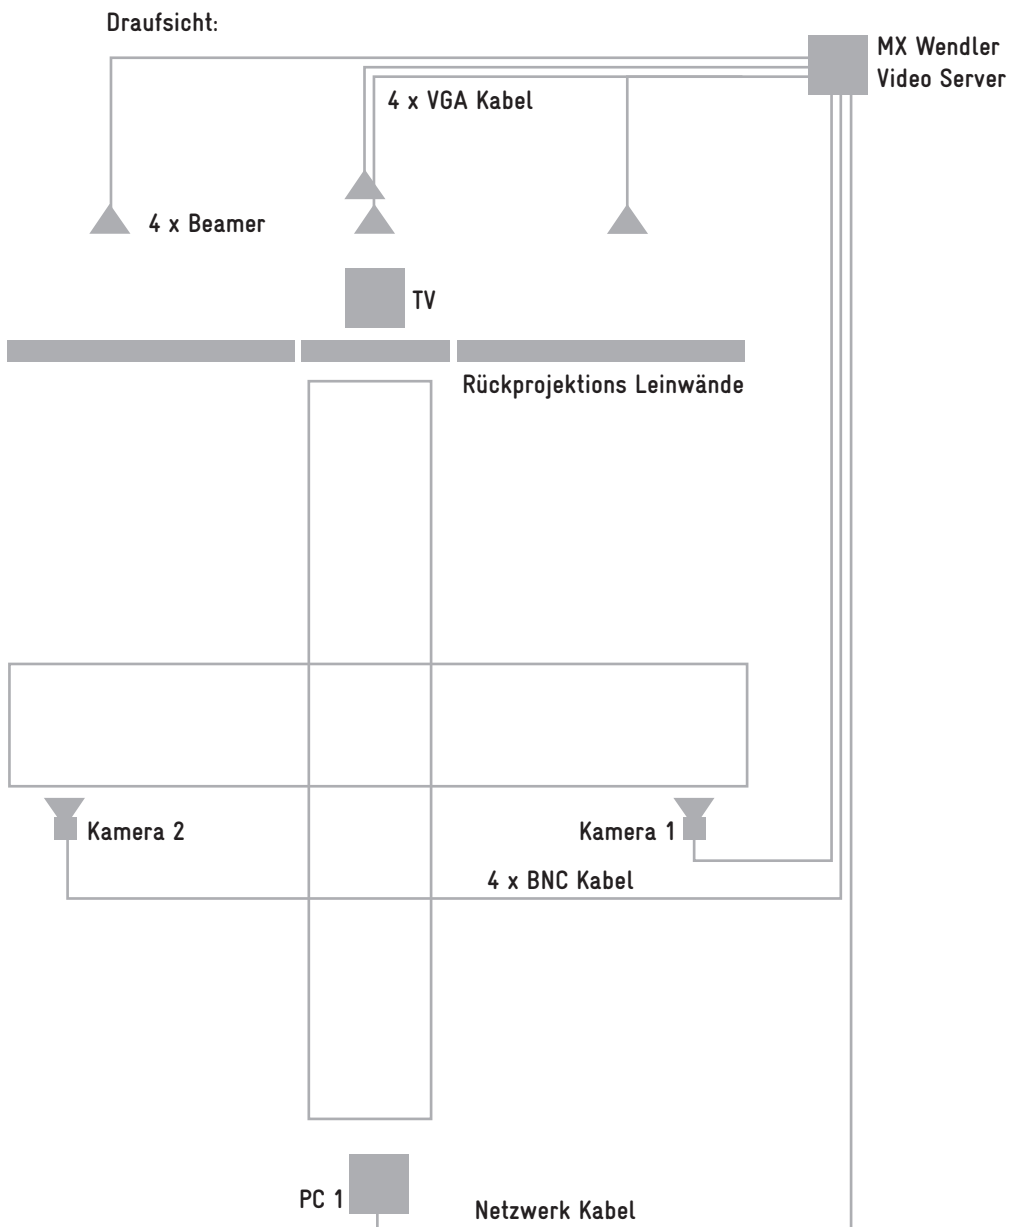

**BÜHNE** → **WIR BRAUCHEN**

- > Eine Bühne von min. 8 x 8 Meter | Ideal: 12 x 12 Meter
- > Podest: Kreuz: Höhe ca. 20 cm (BÜTEX)
- > Tanzboden, schwarz auf dem Kreuz.  
Maße einer Achse: Breite: 2 Meter, Länge: 10 Meter (variabel)

# 01.2 MONOKULTUR VIDEO

- VIDEO** → **WIR BRAUCHEN**
- > 1 TV
  - > 4 Beamer
  - > Beamer-Stative
  - > 4 VGA Kabel
  - > 4 BNC Kabel