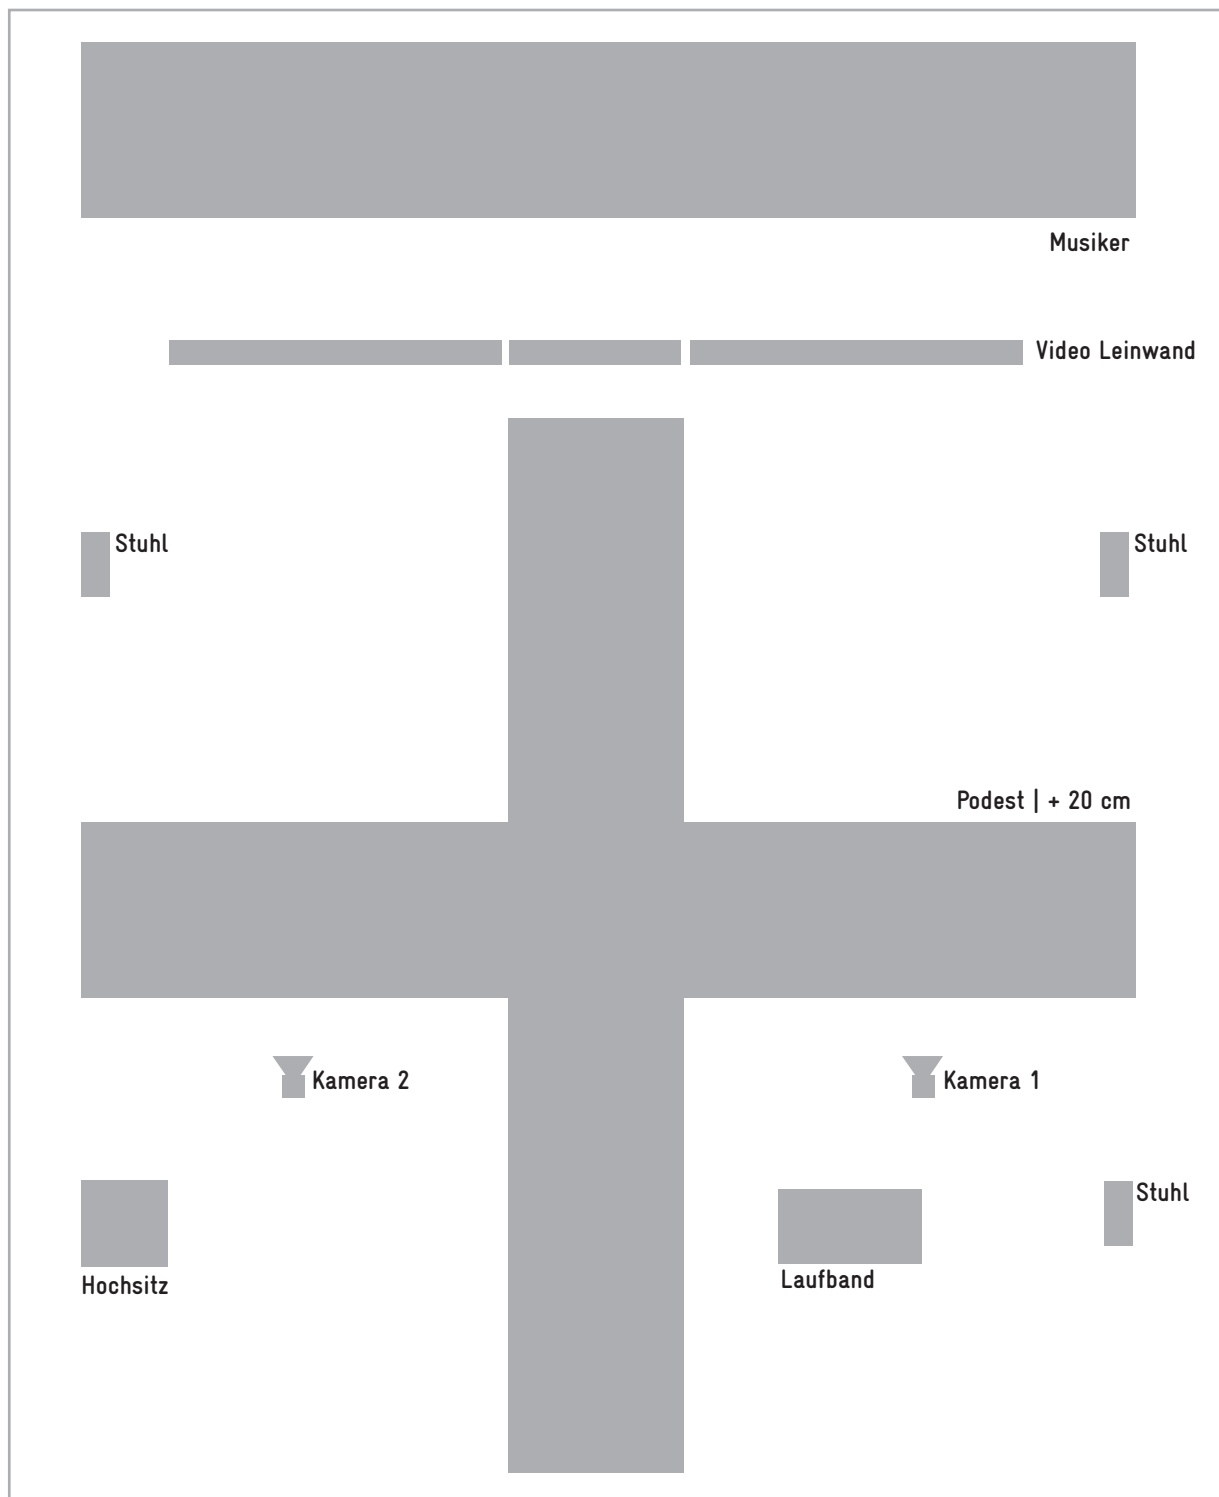

**BÜHNE** → **WIR BRAUCHEN**

- > Eine Bühne von min. 8 x 8 Meter | Ideal: 12 x 12 Meter
- > Podest: Kreuz: Höhe ca. 20 cm (BÜTEX)
- > Tanzboden, schwarz auf dem Kreuz.  
Maße einer Achse: Breite: 2 Meter, Länge: 10 Meter (variabel)

## LICHT → WIR BRAUCHEN

- > 4 × 2KW mit 201\*
- > 2 × 5KW mit 200\*
- > 8 × Planlinsen 1KW mit 201\*
- > 11 × GHR mit 200\*
- > 5 × PAR CP62 (+ 1 PAR Plastikberg)
- > 15 × SL 15° / 36°
- > 9 FHR

- > 2 × ZOOMI
- > 5 × OPTI
- > 1 × HQI
- \*
- Farbfolien:
- Gegenlicht: 200 (blau)
- Licht vom Publikum: 201 (weiß, kalt)